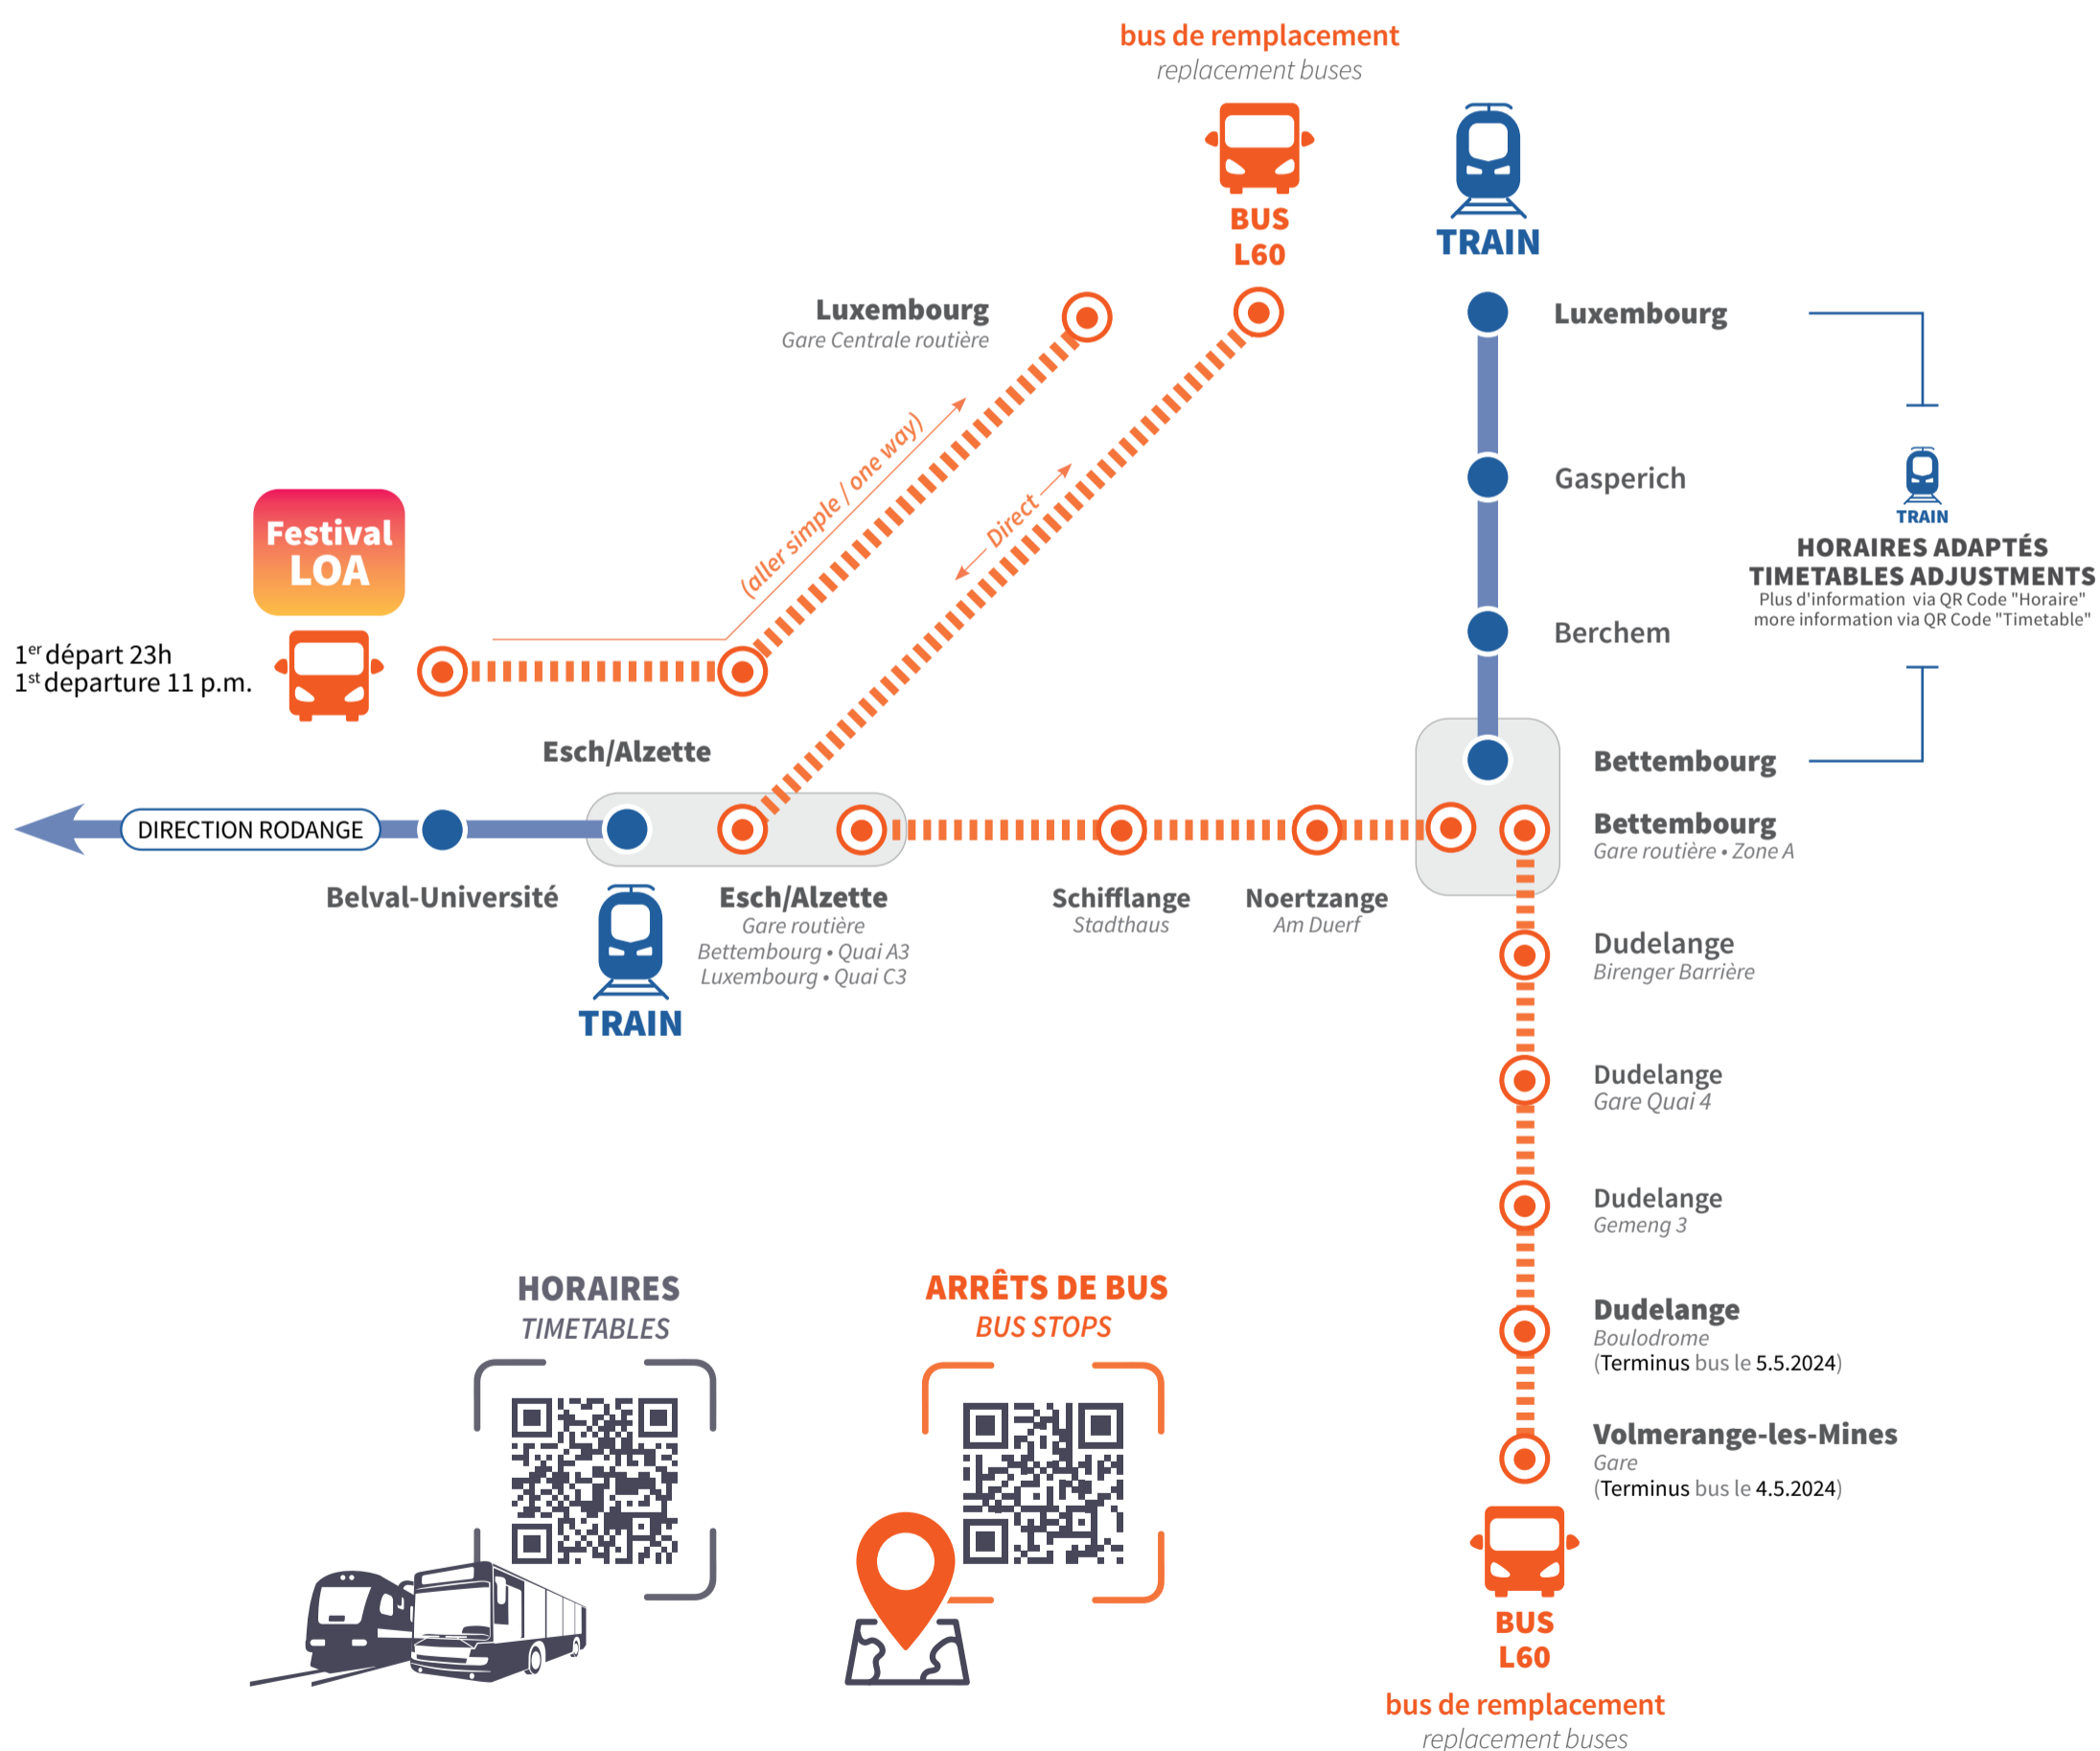

TRAIN

BUS

INFO TRAVAUX

BETTEMBOURG – ESCH/ALZETTE

BETTEMBOURG – VOLMERANGE-LES-MINES

Valable le samedi 4 mai et le dimanche 5 mai 2024

Valid on saturday the 4 May and on sunday the 5 May 2024

Plus d'informations :

- En gare auprès des agents
- Application: CFL mobile
- Internet: www.cfl.lu
- Call Center: 2489 2489